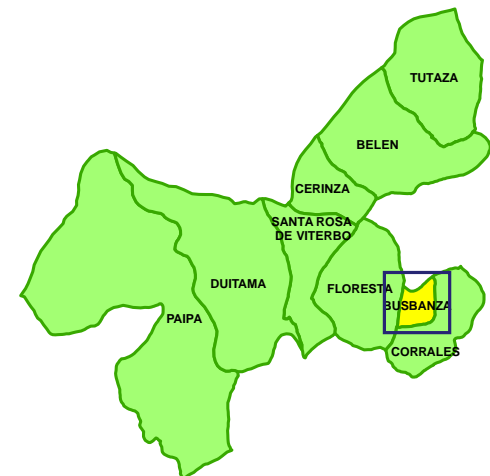

# MUNICIPIO DE BUSBANZA

## DIVISION POLITICA

LEYENDA			
VEREDA	CODIGO	HECTAREAS	COLOR
QUEBRADAS	01	709.61	
EL TOBO	02	546.03	
CUSAGOTA	03	865.63	
TONEMI	04	426.96	
AREA TOTAL MUNICIPIO		2548.76	

Fuente Cartográfica: OT municipio de Busbanza

### Provincia Tundama

Fuente Cartográfica: IGAC año 1988