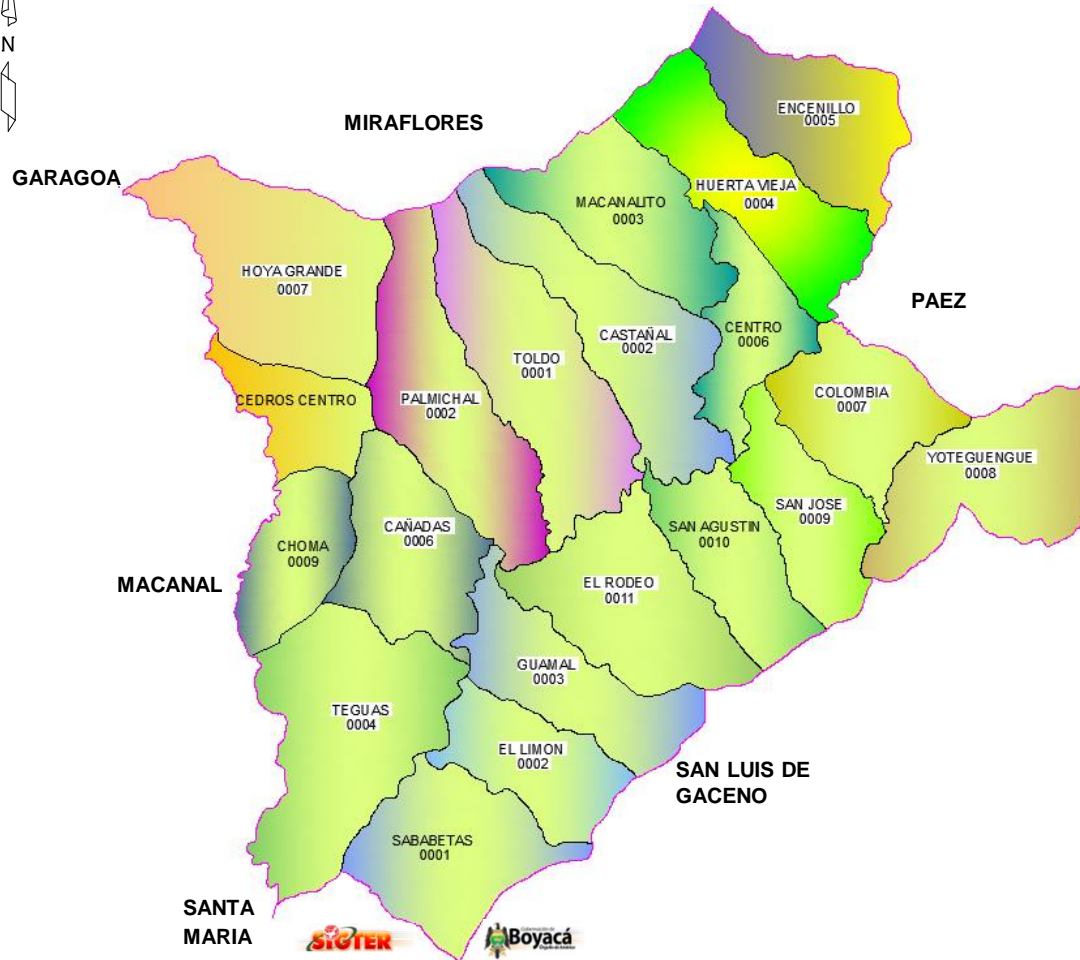

MUNICIPIO DE CAMPOHERMOSO

DIVISION POLITICA

Fuente Cartográfica: OT municipio de Campohermoso

Provincia Lengua

CASANARE

Fuente Cartográfica: IGAC año 1988