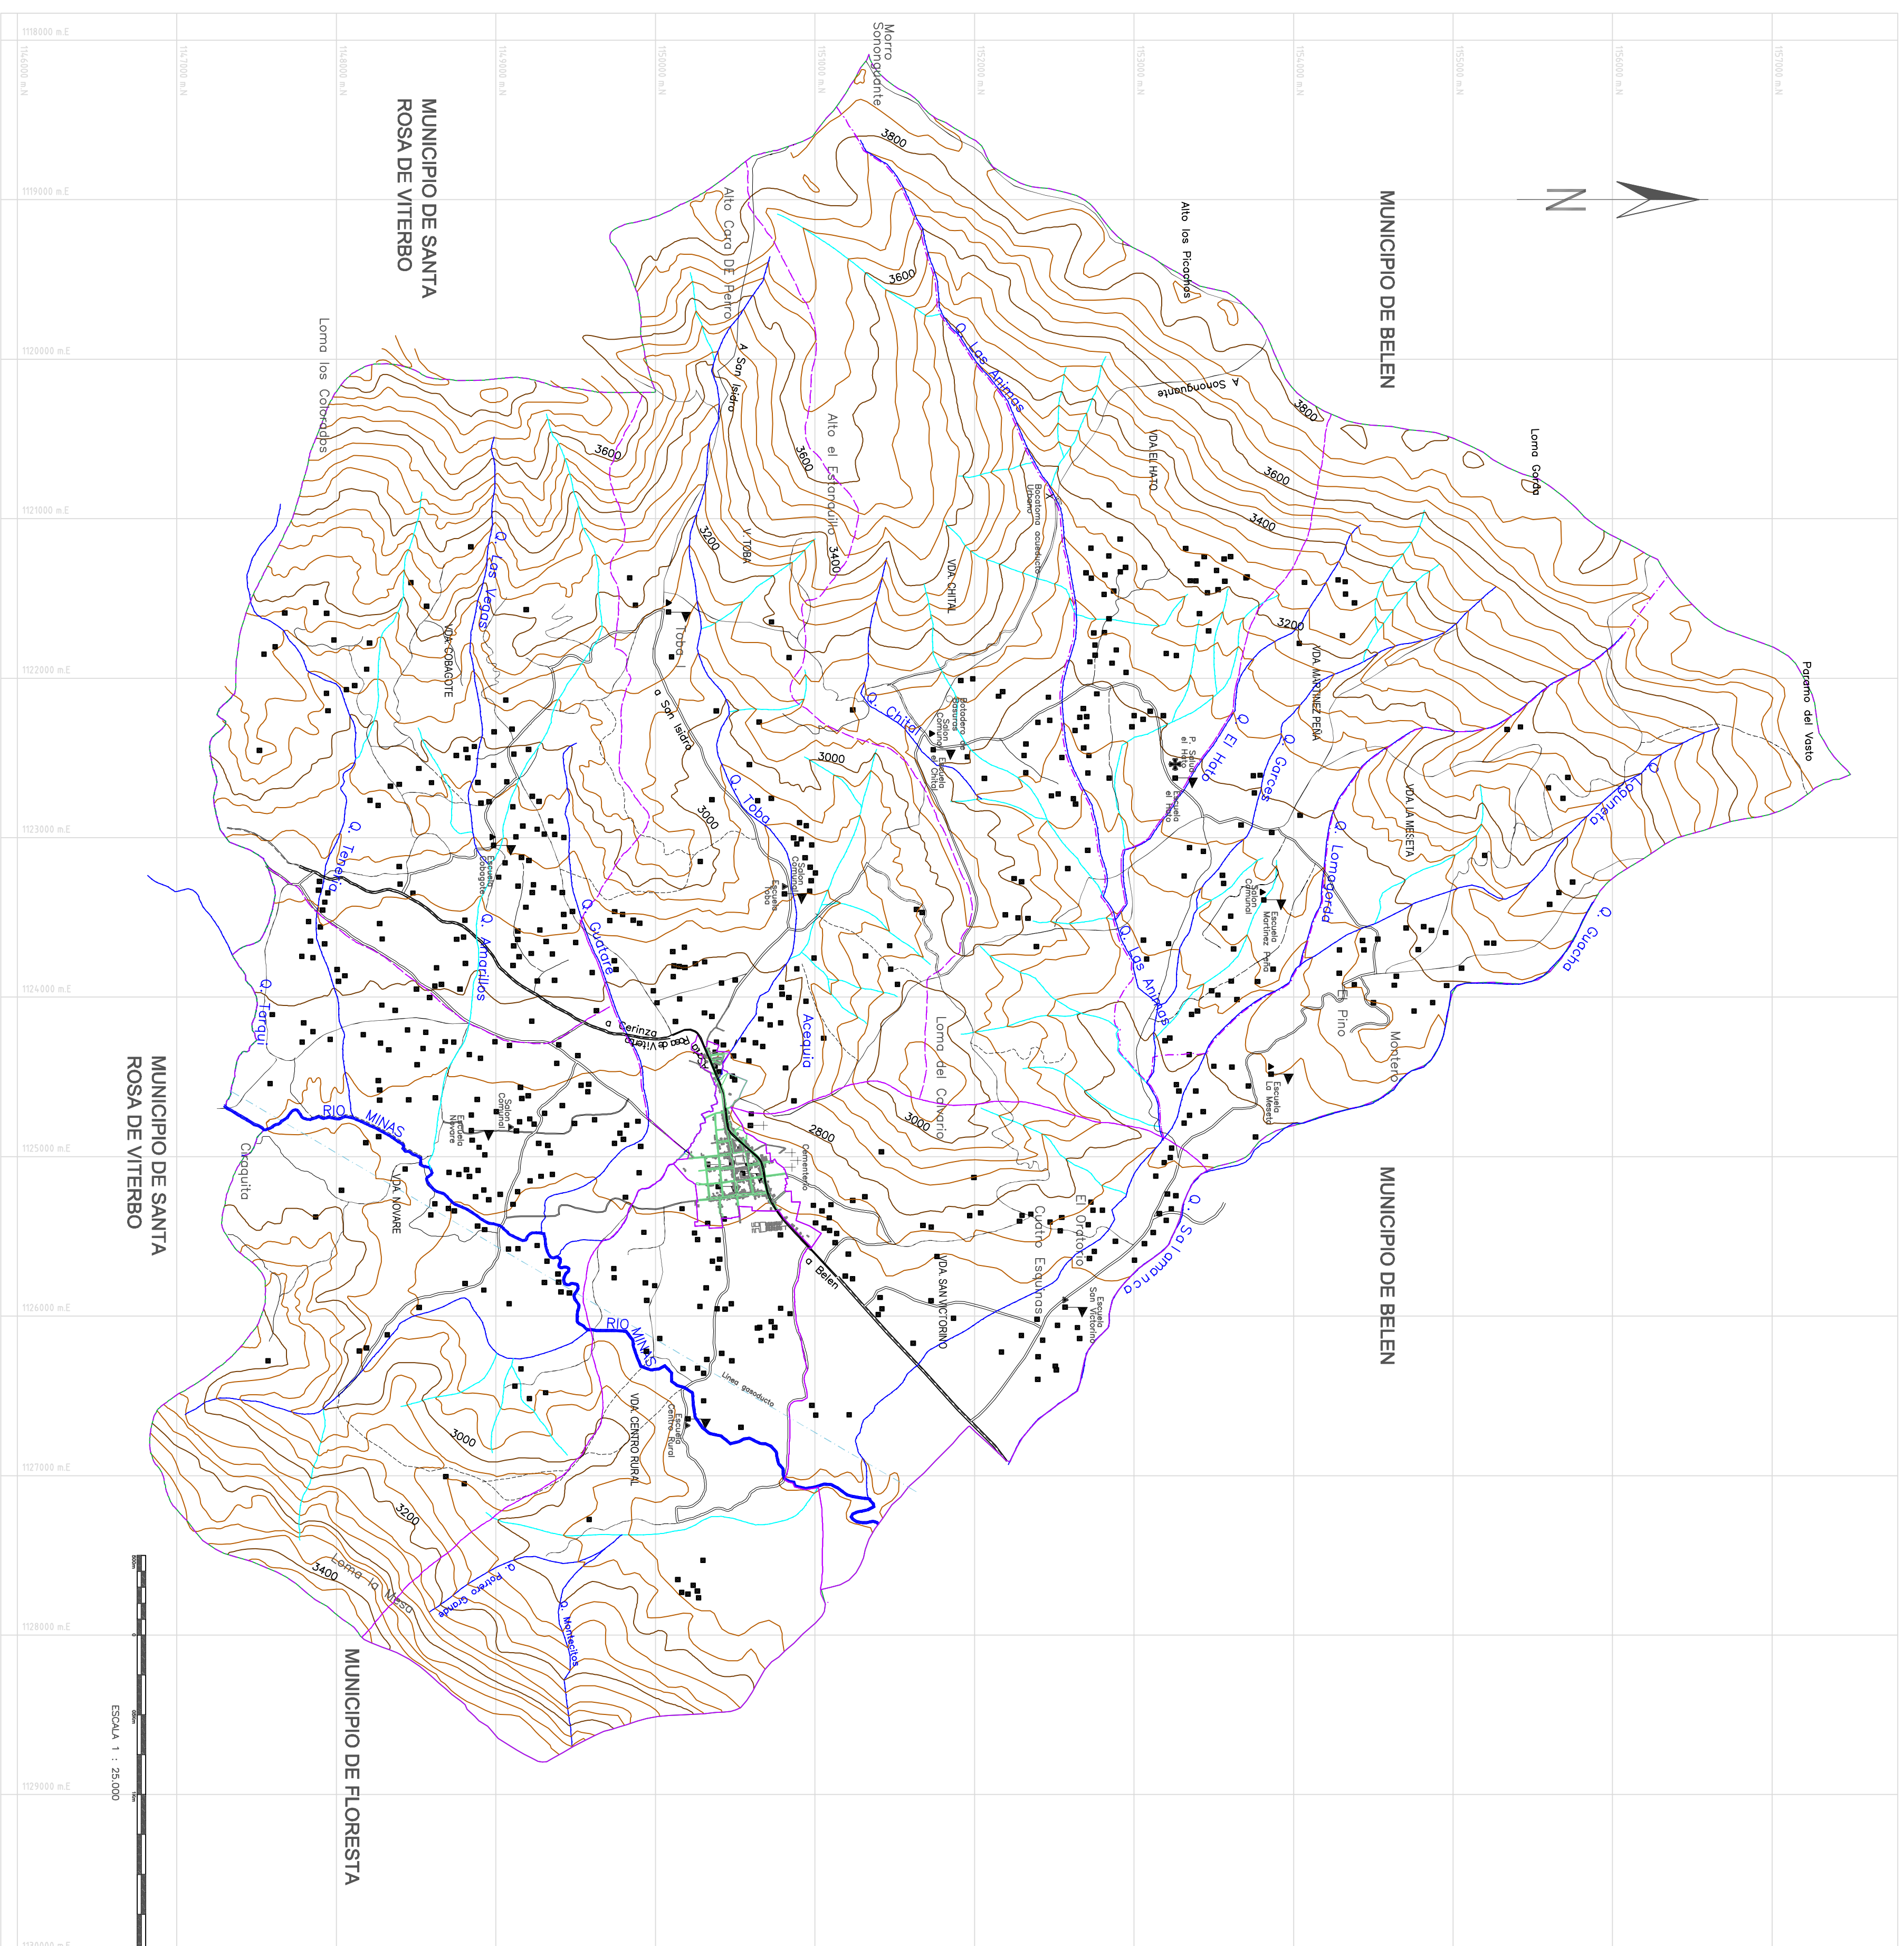

MUNICIPIO DE CERINZA
ALTERNATIVA DE DESARROLLO PARA BOYACA

LOCALIZACION :

CONVENCIONES GENERALES:

- Casas
- ✠ Iglesia
- ⬮ Cementerio
- ⊕ Escuela
- ⚕ Centro de Salud
- ⬮ Salón Comunal
- Botadero de B basura
- Carretera Pavimentada
- Carretera sin pavimento
- Camino
- Quebrada
- Laguna de Nivel Indica
- ~ Curva de Nivel Secundario
- Línea Oscurado

OBSERVACIONES

MODIFICACIONES: FECHA: 27-12-00
 ARCHIVO: mapas cerinza/r-base municipal

REVISO :

ELABORO :

CHIMERA 14 A # 8 - 81 TEL. 712803

CONTIENE : **BASE MUNICIPAL**

DIGITO : **ARQUITECTONICA**
 ESCALA : **1 : 25000**
 FECHA : **MAIO / 2000**

ESCALA 1 : 25.000