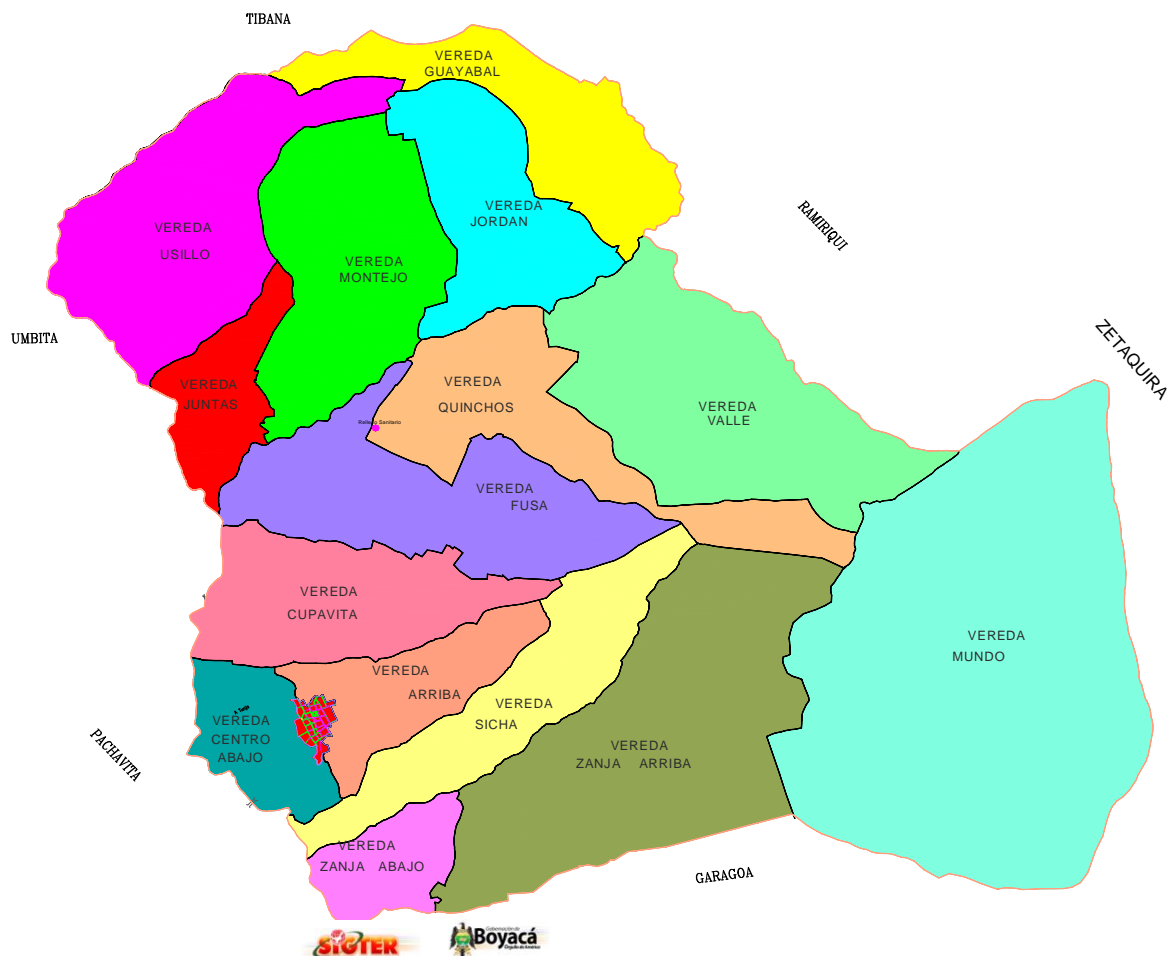

# MUNICIPIO DE CHINAVITA

## DIVISION POLITICA

  
 Fuente Cartográfica: OT municipio de Chinavita

### Provincia Neira

Fuente Cartográfica: IGAC año 1988