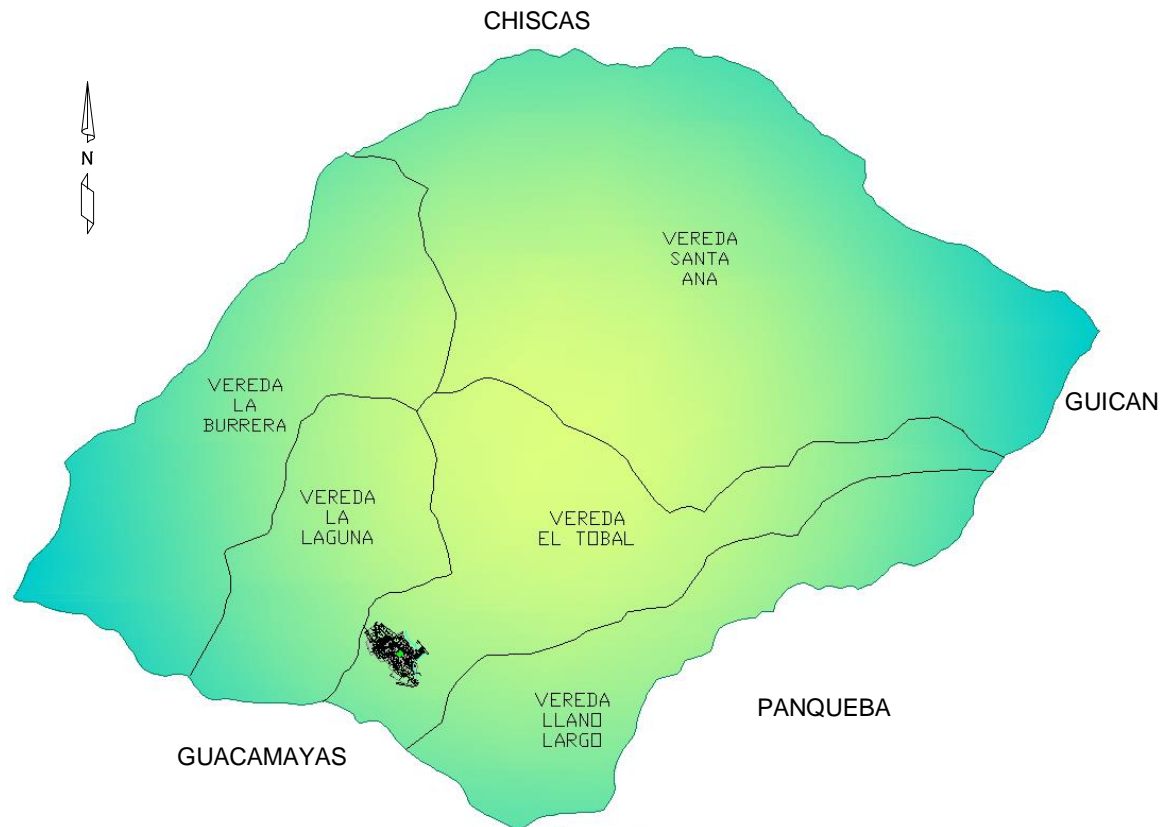

MUNICIPIO DE EL ESPINO

DIVISION POLITICA

SIGTER **Boyacá**
 Fuente Cartográfica: OT municipio de El Espino

Provincia Gutiérrez

Fuente Cartográfica: IGAC año 1988