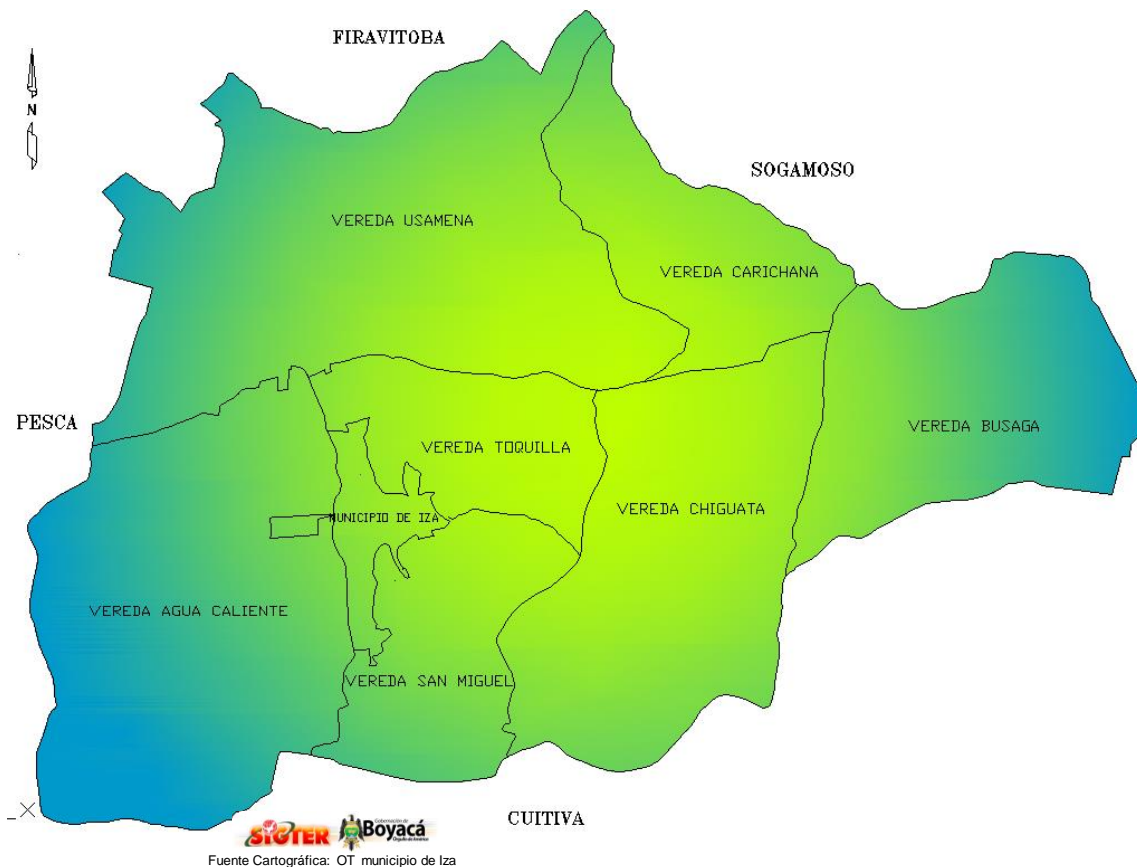

MUNICIPIO DE IZA

DIVISION POLITICA

Fuente Cartográfica: IGAC año 1988