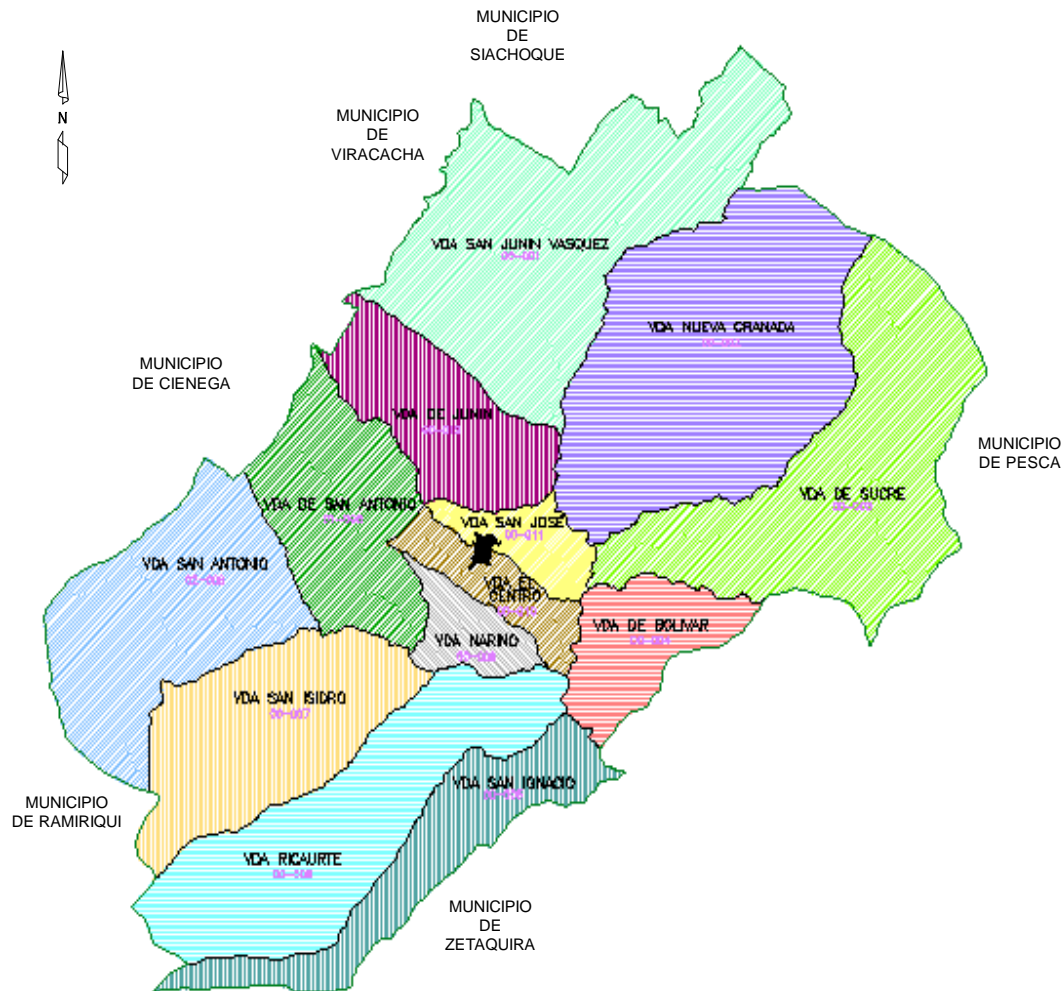

MUNICIPIO DE RONDON

DIVISION POLITICA

SIOTER **Boyacá**
 Fuente Cartográfica: OT municipio de Rondón

Provincia Lengupa

Fuente Cartográfica: IGAC año 1988