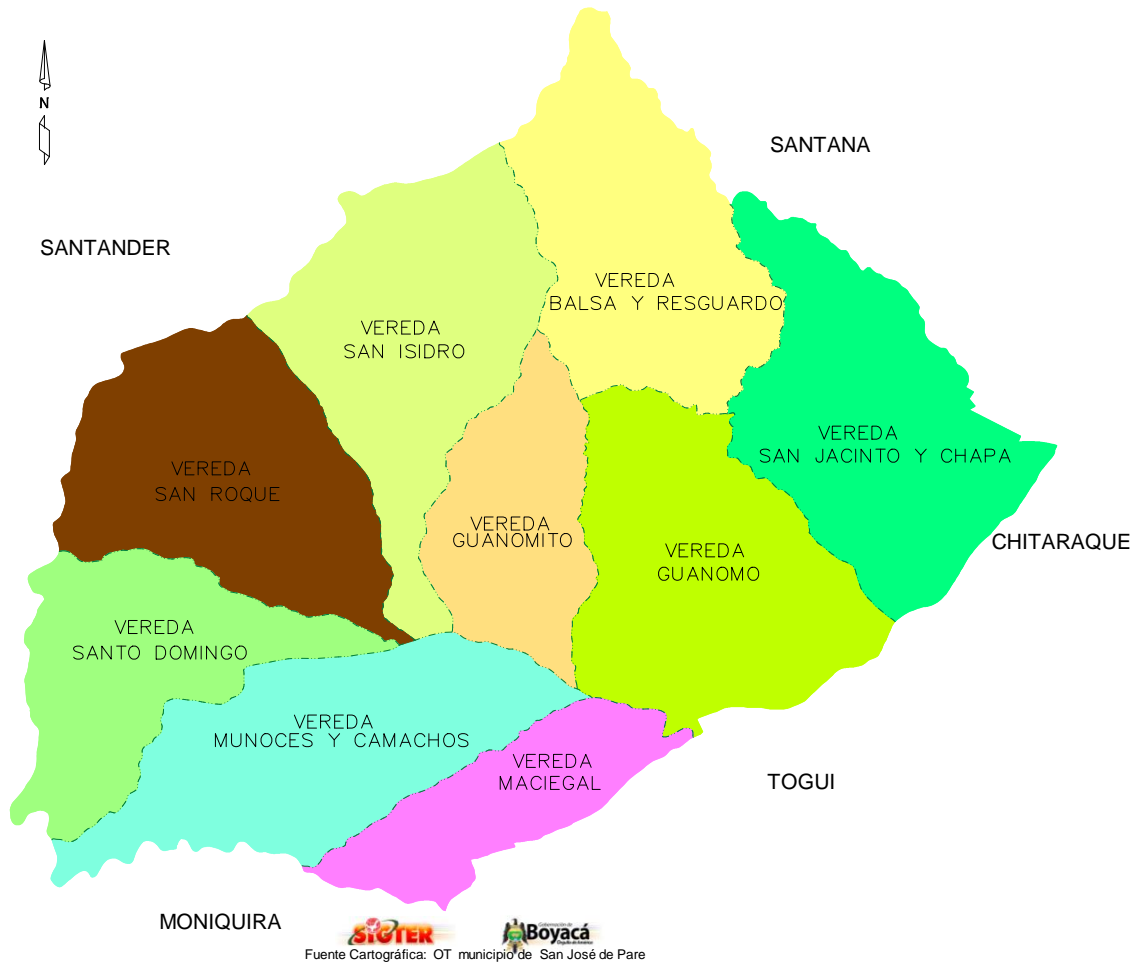

MUNICIPIO DE SAN JOSE DE PARE

DIVISION POLITICA

Provincia Ricaurte

Fuente Cartográfica: IGAC año 1988