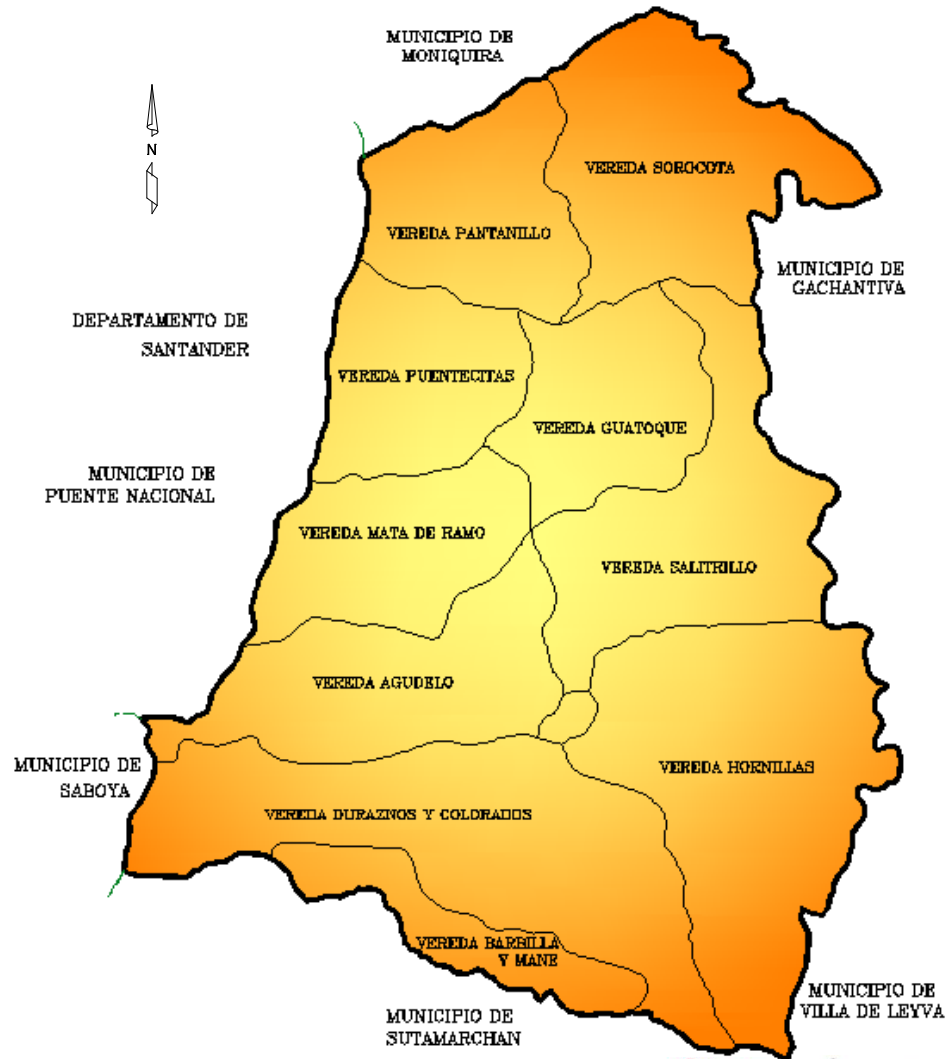

MUNICIPIO DE SANTA SOFIA DIVISION POLITICA

Provincia Ricaurte

Fuente Cartográfica: IGAC año 1988