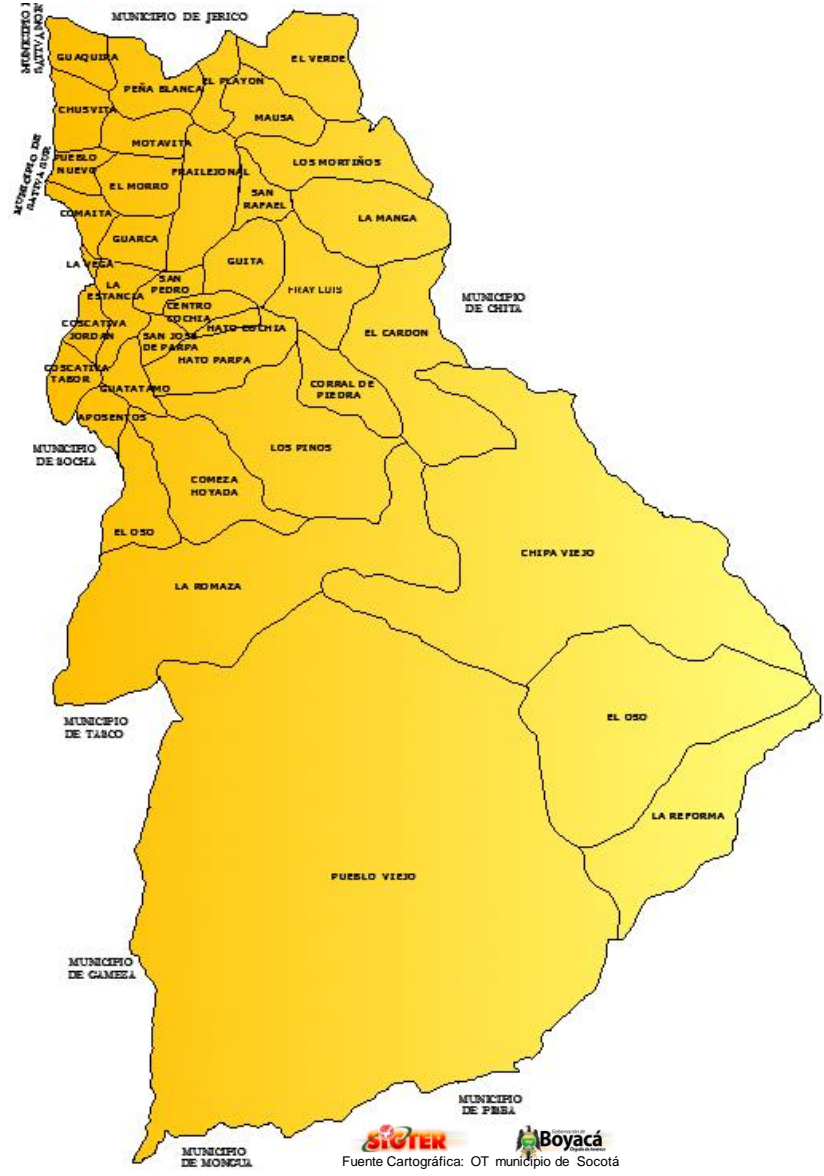

MUNICIPIO DE SOCOTA

DIVISION POLITICA

Provincia Valderrama

Fuente Cartográfica: IGAC año 1988